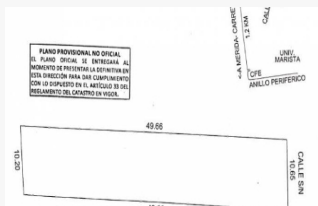

Terreno en San Patricio, en Chicxulub Yucatán, cercana a Merida, Progreso y Chicxulub Puerto

Chicxulub cp 97340, Chicxulub Pueblo, Yucatán, México

Venta: $ 12,000 MXN

Características

Clave: Terreno2

Antigüedad: Nuevo

Tipo de acceso: Asfalto

Categoría: Terreno

Acepta Crédito: Si

Forma del terreno: Regular

Medidas

Área total: 1.00 Ha

Medida de fondo: 200.00 M

Medida de frente: 50.00 M

Descripción

Sin duda una de las mejores opciones de Inversión, San Patricio es un proyecto de terrenos de inversión a bajo costo y listos para escriturar ya que son propiedad privada. San Patricio se