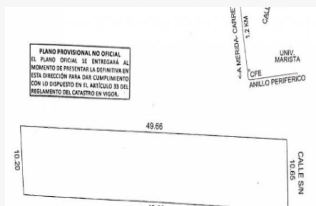

Terreno en San Patricio, en Chicxulub Yucatán, cercana a Merida, Progreso y Chicxulub Puerto

Chicxulub cp 97340, Chicxulub Pueblo, Yucatán, México

Venta: $ 12,000 MXN

Características

Clave: Terreno2

Antigüedad: Nuevo

Tipo de acceso: Asfalto

Categoría: Terreno

Acepta Crédito: Si

Forma del terreno: Regular

Medidas

Área total: 1.00 Ha

Medida de fondo: 200.00 M

Medida de frente: 50.00 M

Descripción

Sin duda una de las mejores opciones de Inversión, San Patricio es un proyecto de terrenos de inversión a bajo costo y listos para escriturar ya que son propiedad privada. San Patricio se