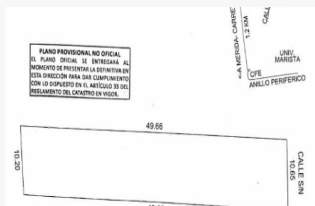

Terreno en San Patricio, en Chicxulub Yucatán, cercana a Merida, Progreso y Chicxulub Puerto

Chicxulub cp 97340, Chicxulub Pueblo, Yucatán, México

Venta: $ 12,000 MXN

Características

Clave: Terreno2

Antigüedad: Nuevo

Tipo de acceso: Asfalto

Categoría: Terreno

Acepta Crédito: Si

Forma del terreno: Regular

Medidas

Área total: 1.00 Ha

Medida de fondo: 200.00 M

Medida de frente: 50.00 M

Descripción

Sin duda una de las mejores opciones de Inversión, San Patricio es un proyecto de terrenos de inversión a bajo costo y listos para escriturar ya que son propiedad privada. San Patricio se