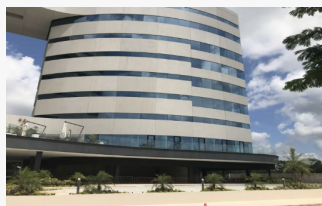

Oficinas En Renta En Sky Work Frente Plaza La Isla Y Cabo Norte

Temozon Norte cp 97302, Mérida, Yucatán, México

Renta: $ 12,000 MXN

Características

Clave: OFICINA1

Antigüedad: Nuevo

Garaje: 1

Tipo de acceso: Otro

Categoría: Oficina

Baño: 1

Amueblado: Si

Medidas

Área total: 45.00 M²

Descripción

SKY WORK es un lugar diseñado a transformar la manera de trabajar, reunirse, hospedarse y hacer negocios en Mérida.