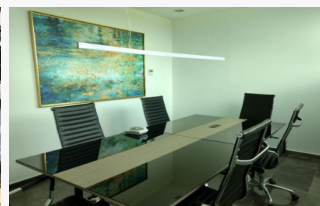

Oficinas En Renta En Sky Work Frente Plaza La Isla Y Cabo Norte

Temozon Norte cp 97302, Mérida, Yucatán, México

Renta: $ 12,000 MXN

Características

Clave: OFICINA1

Antigüedad: Nuevo

Garaje: 1

Tipo de acceso: Otro

Categoría: Oficina

Baño: 1

Amueblado: Si

Medidas

Área total: 45.00 M²

Descripción

SKY WORK es un lugar diseñado a transformar la manera de trabajar, reunirse, hospedarse y hacer negocios en Mérida.